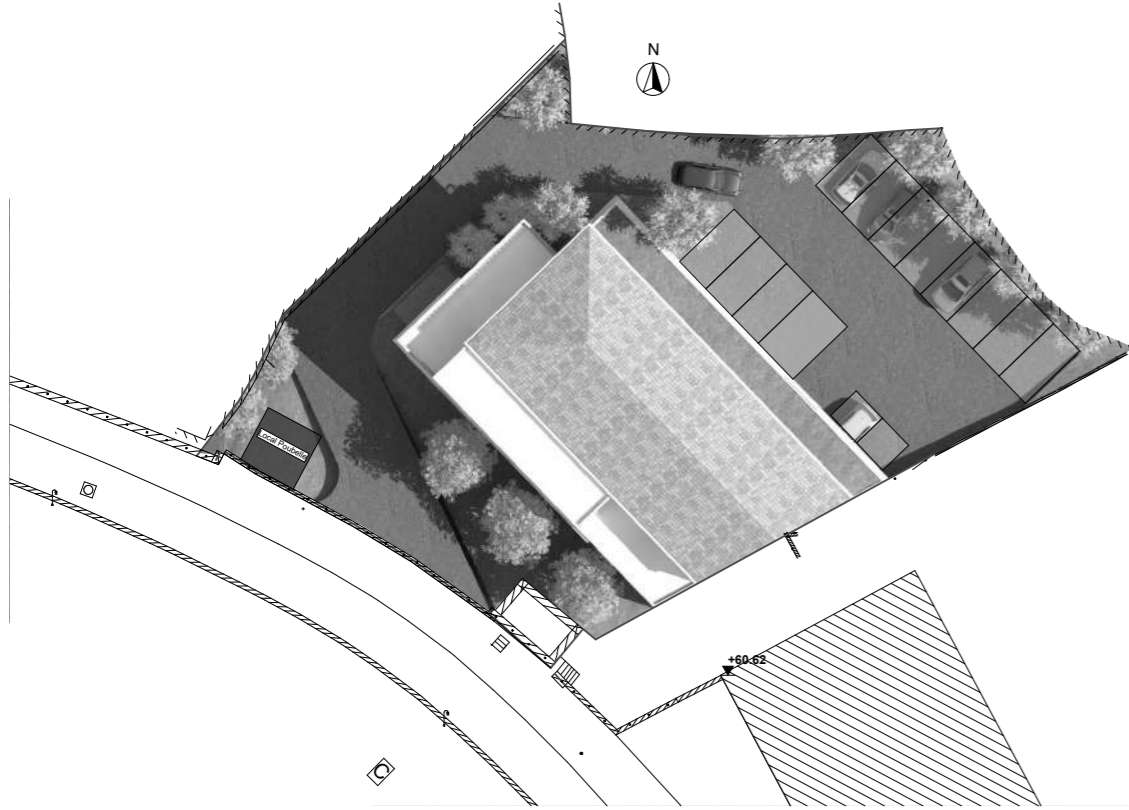

LOCALISATION SUR PLAN DE MASSE

TABLEAU DE SURFACES

Appartement n°104 -T3	Surface en m ²
Chambre 1	16.40
Chambre 2	12.40
Salle d'eau	6.10
Salon/Cuisine	26.70
Dgt	5.10
Buanderie	3.30
Hall	3.40
TOTAL surface habitable	73.60
Terrasse	22.90

REPERAGE VISUEL

LOCALISATION SUR PLAN DE NIVEAU

PLAN DE L'APPARTEMENT