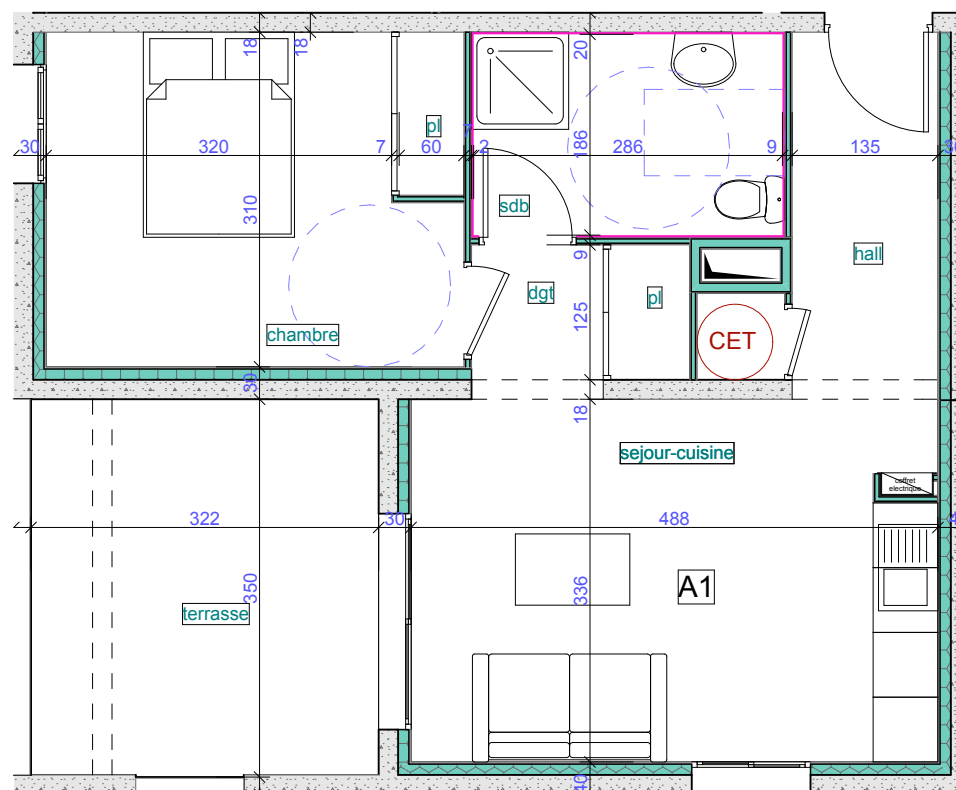

PLAN D'ENSEMBLE

Les Jardins d'Arsillone

Résidence 56 logements

Lotissement Campo Meta - 20600
FURIANI

DESIGNATION DES PIECES	SURFACES EN m ²
Hall	5.30
Séjour - Cuisine	16.20
Degagement	2.70
Salle de bain	5.60
Chambre	12.00
TOTAL Surf. Hab.	41.80
SURFACE ANNEXE	SURFACES EN m ²
Terrasse	11.20
SOUS TOTAL	11.20
TOTAL GENERAL	53.00

Ce plan est susceptible de modifications en fonction des techniques de construction utilisées. Les surfaces sont données à titre indicatif. Elles pourront subir des modifications de 5 % pour raison technique. Faux plafonds susceptibles de modifications (ajout ou suppression) suivant données techniques de mise au point.

Date : juillet 2014

**Etage RDC
Type T2 - Lot A1**