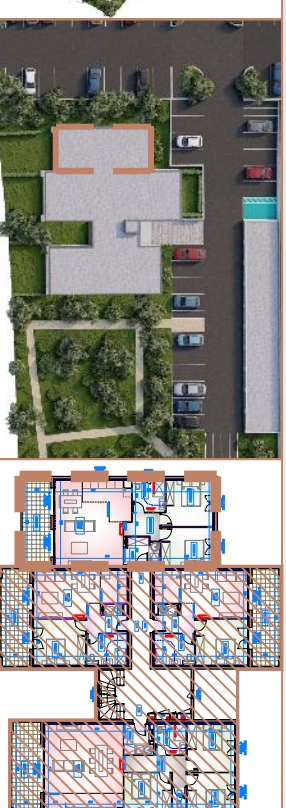

Résidence "PARC DE SAINTE LUCIE"

COMMUNE DE BORGIO

BATIMENT D - LOT 42 - ETAGE 1 - TYPE 3

TABLEAU DES SURFACES BATIMENT D - LOT 42 - T3 - R+1	
ENTREE	4,70m ²
PIECE A VIVRE	32,79m ²
CHAMBRE 1	10,72m ²
CHAMBRE 2	11,98m ²
DE GAGEMENT	4,41m ²
SALLE D'EAU	5,40m ²
TOTAL	70,00m ²
TERRASSE	13,94m ²