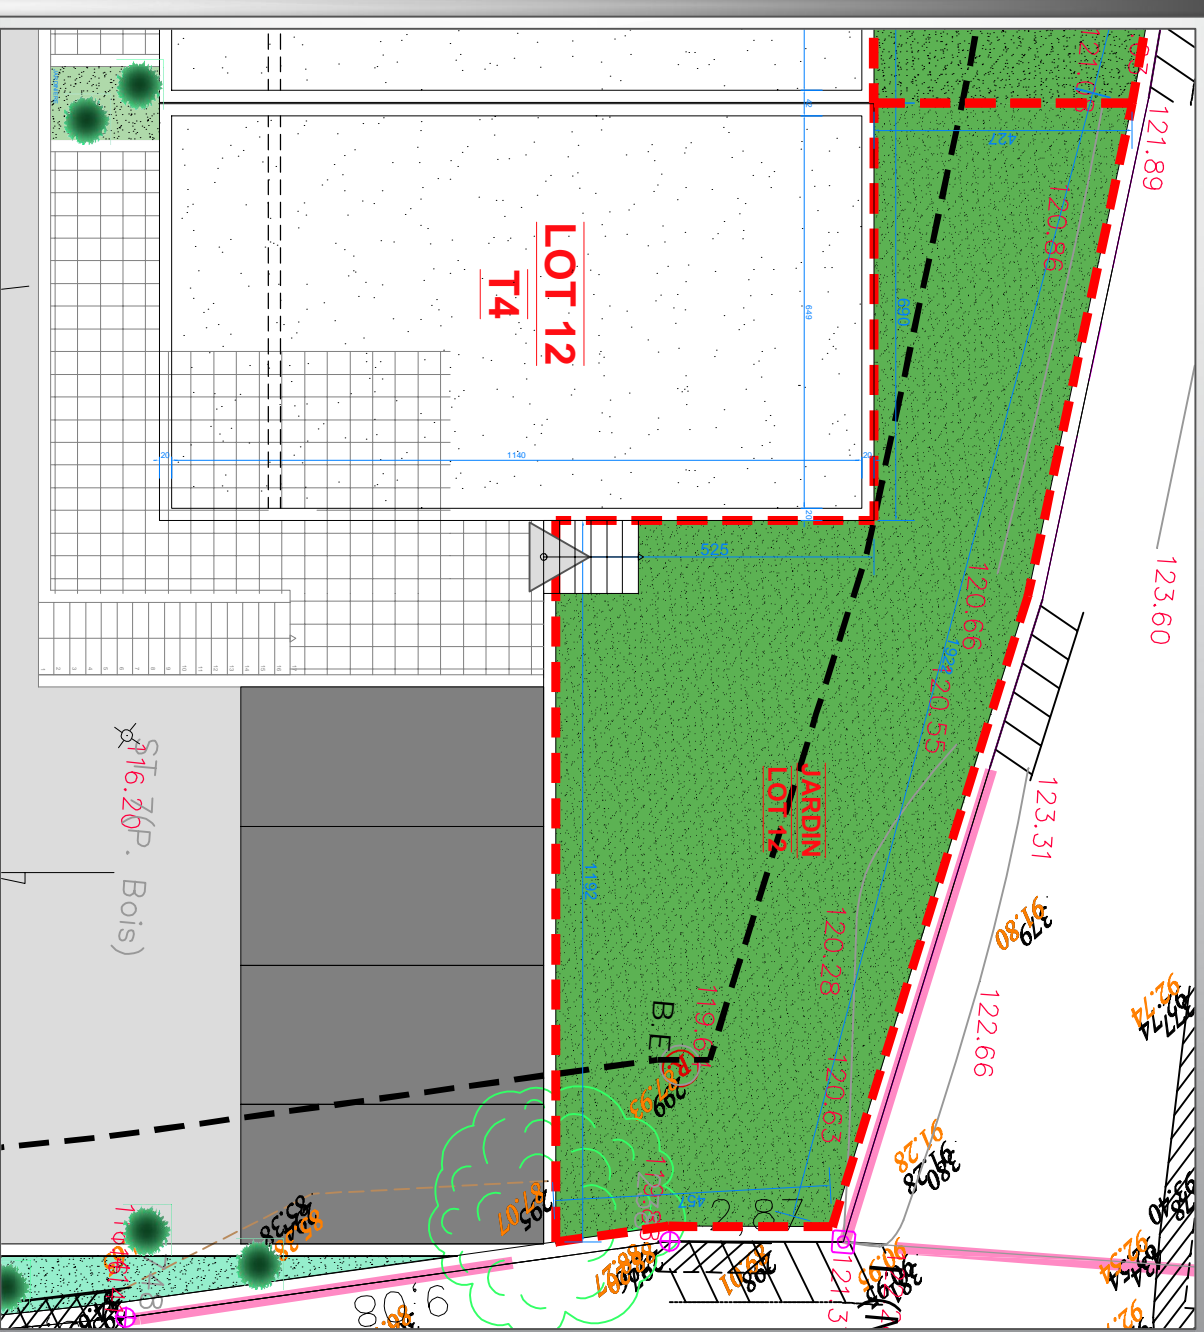

Résidence "ELENA II"

COMMUNE DE BASTIA

BATIMENT 6 - LOT 12 - DUPLEX - TYPE 4

- ESPACES VERT - JARDINIERE - PRIVATIF
- ESPACES VERT - JARDINIERE - COLLECTIF
- JARDINS - PRIVATIF